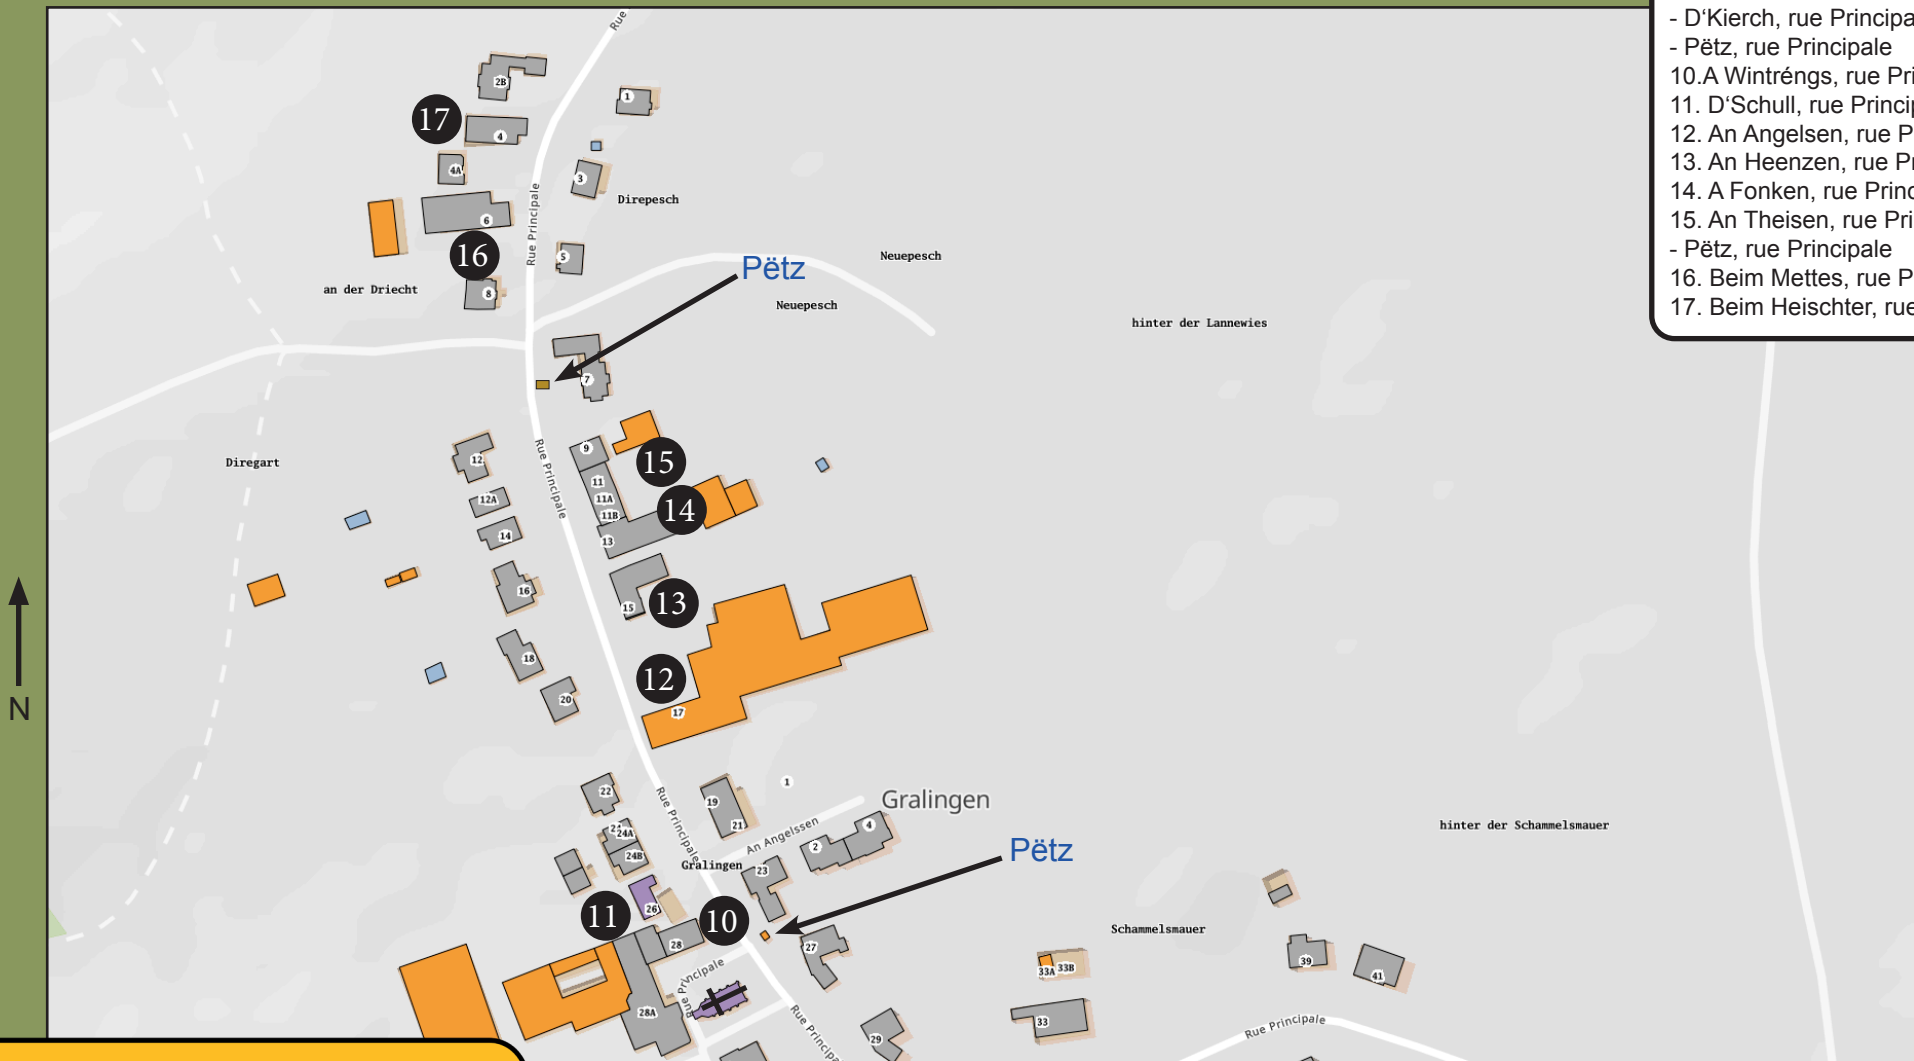

# Al Hausnumm

- D'Kierch, rue Principale
- Pëtz, rue Principale
- 10.A Wintréngs, rue Principale, 28
- 11. D'Schull, rue Principale, 26
- 12. An Angelsen, rue Principale, 17
- 13. An Heenzen, rue Principale, 15
- 14. A Fonken, rue Principale, 13
- 15. An Theisen, rue Principale, 11
- Pëtz, rue Principale
- 16. Beim Mettes, rue Principale, 6
- 17. Beim Heischer, rue Principale, 4

**GRALINGEN**  
*Grooljen*

50m