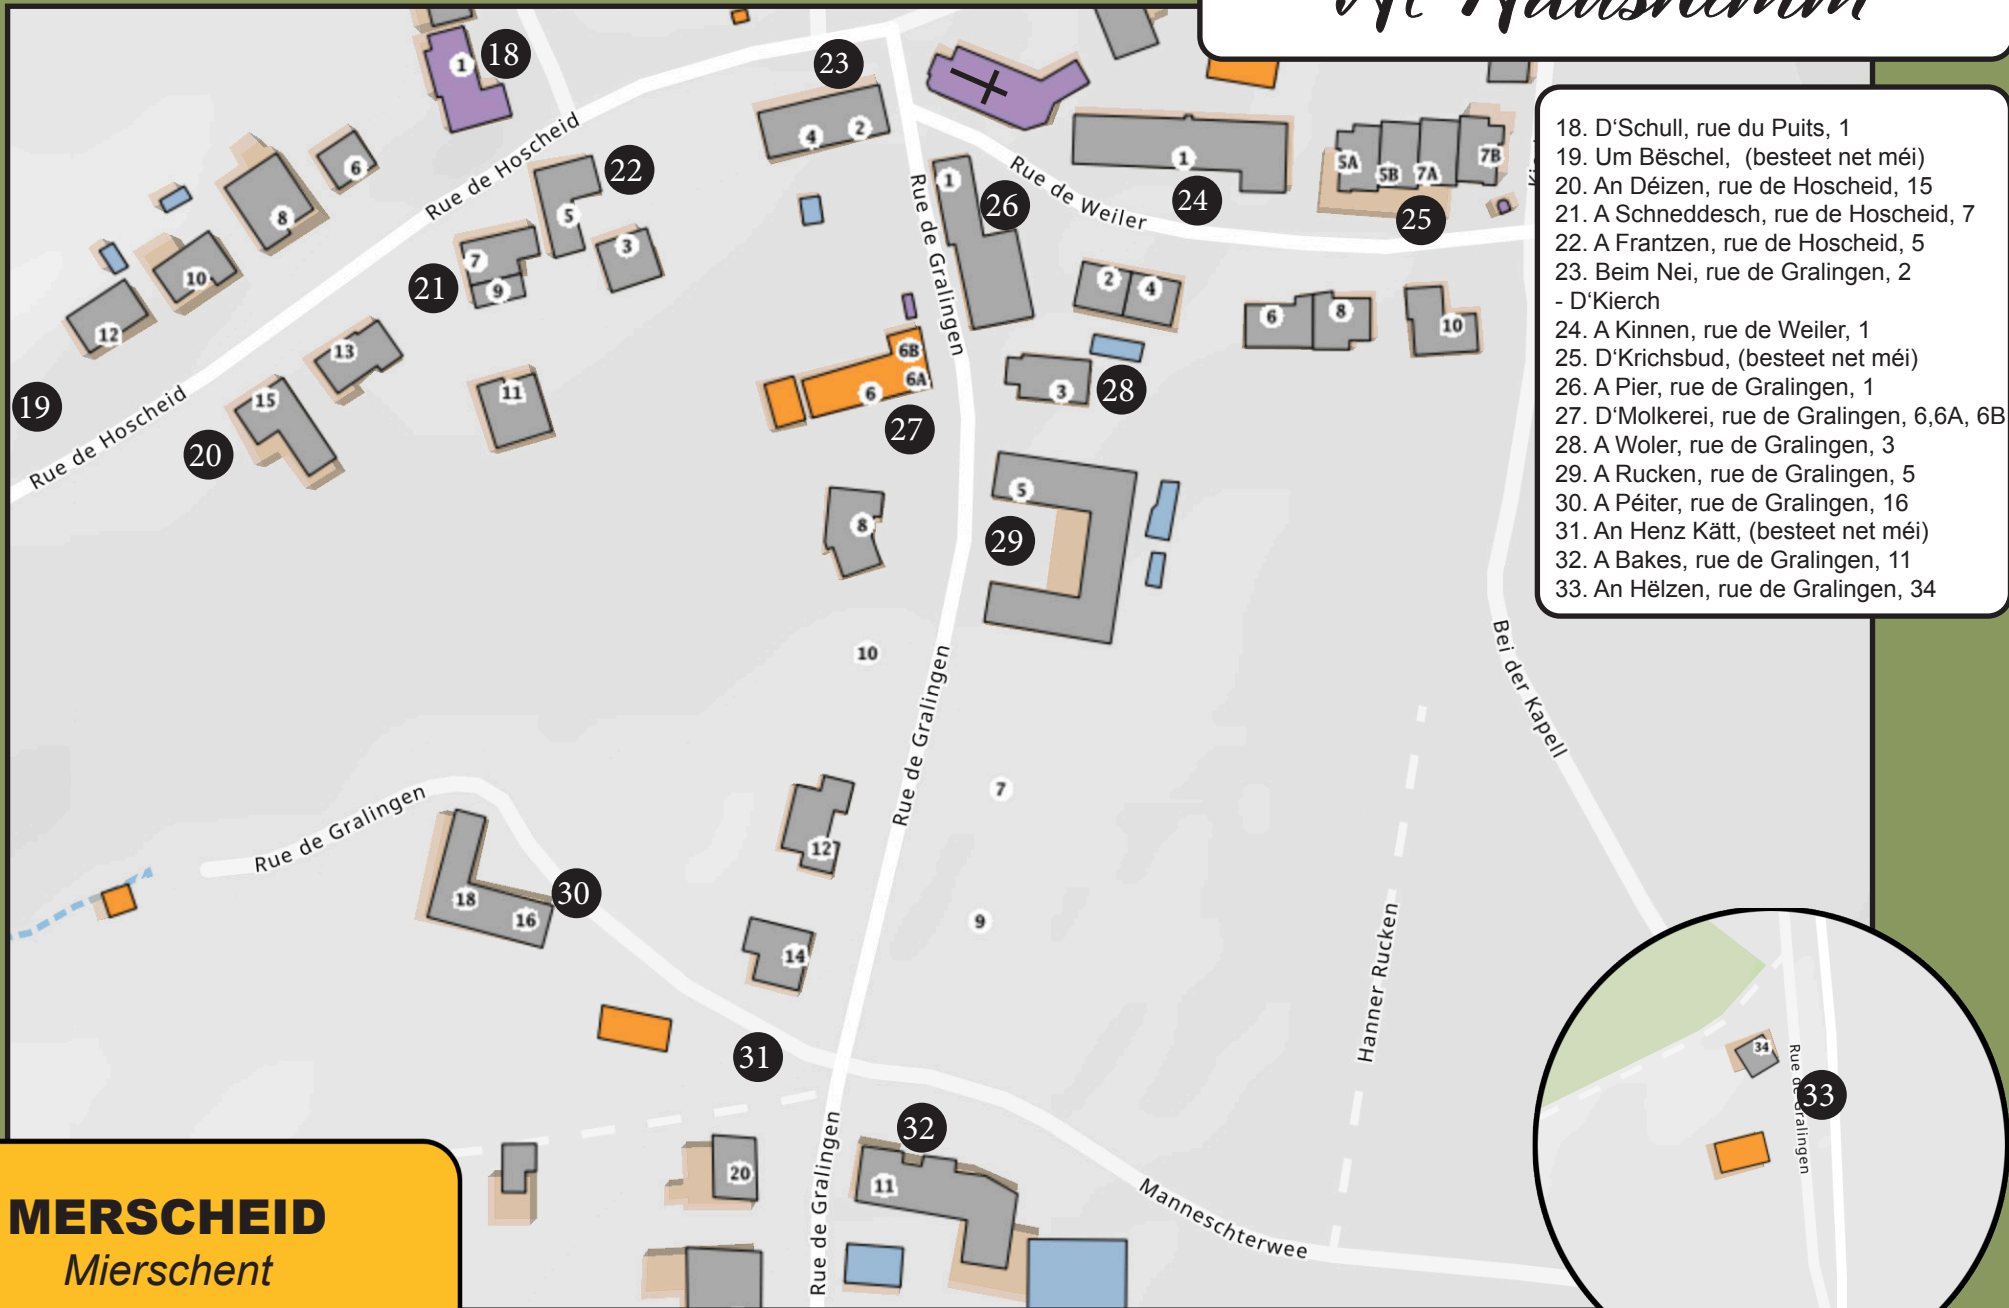

Al Hausnumm

- 18. D'Schull, rue du Puits, 1
- 19. Um Bëschel, (besteet net méi)
- 20. An Déizen, rue de Hoscheid, 15
- 21. A Schneddesch, rue de Hoscheid, 7
- 22. A Frantzen, rue de Hoscheid, 5
- 23. Beim Nei, rue de Gralingen, 2 - D'Kierch
- 24. A Kinnen, rue de Weiler, 1
- 25. D'Krichsbud, (besteet net méi)
- 26. A Pier, rue de Gralingen, 1
- 27. D'Molkerei, rue de Gralingen, 6,6A, 6B
- 28. A Woler, rue de Gralingen, 3
- 29. A Rucken, rue de Gralingen, 5
- 30. A Péiter, rue de Gralingen, 16
- 31. An Henz Kätt, (besteet net méi)
- 32. A Bakes, rue de Gralingen, 11
- 33. An Hëlzen, rue de Gralingen, 34

MERSCHIED
Mierschent