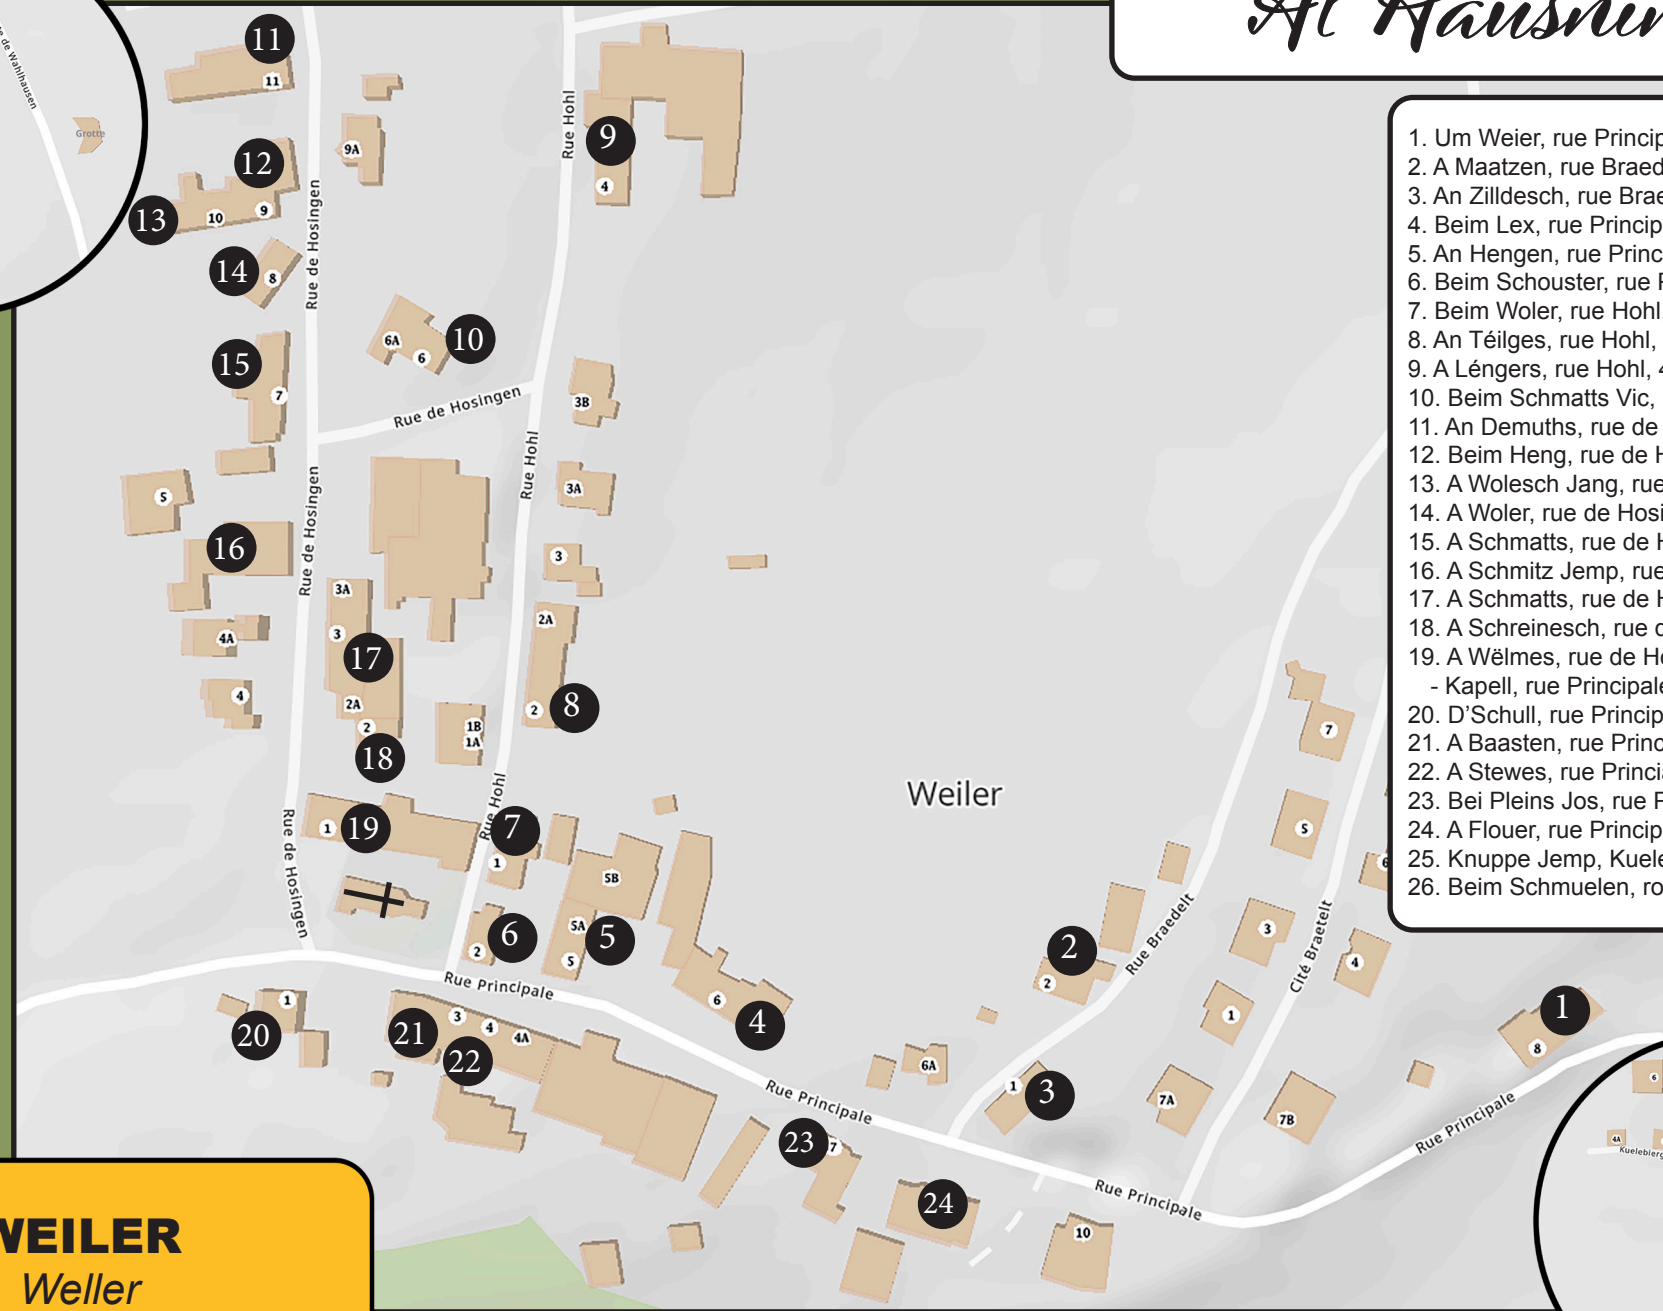

# Al Hausnumm

1. Um Weier, rue Principale, 8
2. A Maatzen, rue Braedelt, 2
3. An Zilldesch, rue Braedelt, 1
4. Beim Lex, rue Principale, 6
5. An Hengen, rue Principale, 5
6. Beim Schouster, rue Principale, 2
7. Beim Woler, rue Hohl, 1
8. An Téilges, rue Hohl, 2
9. A Léngers, rue Hohl, 4
10. Beim Schmatts Vic, rue de Hosingen, 6
11. An Demuths, rue de Hosingen, 11
12. Beim Heng, rue de Hosingen, 9
13. A Woelch Jang, rue de Hosingen, 10
14. A Woler, rue de Hosingen, 8
15. A Schmatts, rue de Hosingen, 7
16. A Schmitz Jemp, rue de Hosingen, 5
17. A Schmatts, rue de Hosingen, 3
18. A Schreinesch, rue de Hosingen, 2
19. A Wëlmes, rue de Hosingen, 1  
- Kapell, rue Principale / de Hosingen
20. D'Schull, rue Principale, 1
21. A Baasten, rue Principale, 3
22. A Stewes, rue Principale, 4
23. Bei Pleins Jos, rue Principale, 7
24. A Flouer, rue Principale, 9, Gemengebau
25. Knuppe Jemp, Kueleberg, 1
26. Beim Schmuelen, route de Wahlhausen, 12

**WEILER**  
Weller

50m